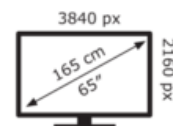

Legamaster International B.V.
Kwinkweerd 62, 240 AC Lochem, The Netherlands
Web: www.legamaster.com
E-mail: info@legamaster.com

Magyarországi Hivatalos Képviselet
Stiefel Eurocart Kft
2645 Nagyoroszi, Bajcsy-Zsilinszky út 30
1145 Budapest Fogarasi út 127
Telefon: (06-1) 4152010 • Mobil: (06-20) 6167967
Web: www.legavisual.hu; www.stiefel.hu;
www.stiefelinteractive.hu