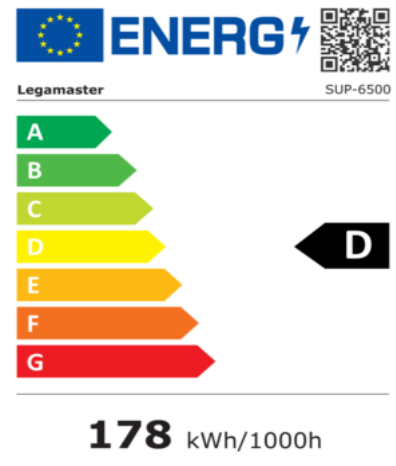

## LEGAMASTER SUPREME PROFESSZIONÁLIS ÉRINTŐKIJELEZŐ 65" SUP-6500

Cikkszám: LM7-804100-65

### Technikai adatok:

Képtároló	65" / 1651 mm
Képarány	16:9
Orientáció	Vízszintes
Felbontás	4K Ultra HD - 3840 x 2160 / 60 (px / Hz)
Panel típus	Direct LED
Színek száma	1073,7 millió
Fényerő	500 cd / m2
Kontraszt	5000:1
Betekintési szög	H: 178 ° / V: 178 °
Várható élettartam	50 000 óra (24/7)
Panel válaszdő	8 ms
Érzékelő rendszer	InGlass (M5) FlarFrog
Érzékelési pontok száma	20
Érintési rendszer válaszsideje	150 ms
Operációs rendszer kompatibilitás	Windows 7 and up, MAC OSX 10.10 and up, ChromeOS, Mac OS 11
Minimális érzékelt objektumméret	1.5 mm
Érzékelő	ujj, vaktoll, tenyér
Pontosság	1mm
Kommunikáció	RS232, Ethernet
Biztonsági üveg előlap	3 mm-es edzett biztonsági üveg tükröződégátlló és ujjlenyomat-elleni bevonattal
Felületi keménység	Mohs level 7
érintési felbontás	32.768 x 32.768 px
Menürendszer, beállítási felület nyelve	holland, angol német, spanyol, francia, magyar - hamarosan
Audio	2 x 12W

Csatlakozási lehetőségek	Input: USB-C, Ethernet, DisplayPort 1.2, HDMI 2.0 (3x), USB-B 3.0 (4x), USB-A 3.0 (3x), IR extender, RS232, USB-A 2.0, video conferencing unit csatlakozó, smartbar csatlakozó, OPS Slot in, Jelenlét érzékelő csatlakozó  Output: HDMI 2.0, Audio-out, SPDIF audio-out, Ethernet
Touch interfész	3 x Touch USB C
Operációs rendszer	CPU: ARM Cortex A73x2, ARM Cortex A53x2 GPU: Mali G51 MP2 RAM: 3 GB (DDR4) ROM: 32 GB tárhely (eMMC)
Méret és tömeg	1481 x 859 x 102 mm 65 kg
Csomagolási méret	1598 x 259 x 1003 mm 75 kg
Fali rögzítés	VESA rögzítés, szabvány (mm): 600 (W) x 400 (H), M8 csavarok
Környezeti feltételek	Üzemi hőmérséklet: 0 - 40 °C Tárolási hőmérséklet: -20 - 60 °C
Alaptartozékok	Hálózati tápkábel, HDMI kábel, USB kábel 1,8 m, USB C kábel 1.8 m távvezérlő, stylus, USB flash drive, telepítési útmutató
Fogyasztás (Power / Sleep / Standby)	178 / 20 / 0.5 (Watt)
Tápellátás	100 - 240 / 50 -60 (Vac / Hz)
Garancia	5 év