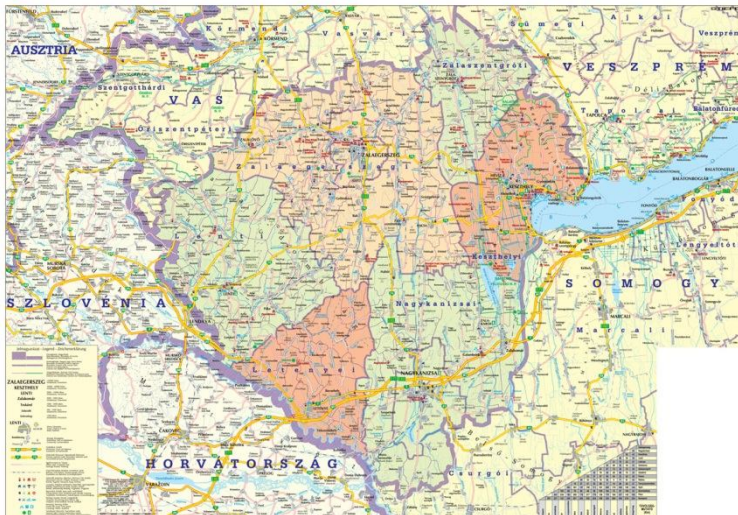

Választható kivitel: többszínű járás-színezéses

Többszínű járás-színezéses kivitel: megyetérkép járáshatárokkal, a járások területe eltérő színekkel van kifestve.

Dekoratív megyetérkép, a megye valamennyi **településének alaprajzával**, a **települések határaival**, domborzati árnyékolással, teljes vízrajzzal.

Teljes úthálózat (a legfontosabb földutak is), igény esetén kilométer-távolságok feltüntetésével. **Vasúthálózat**, folyami és tavi kikötők, repülőterek.

A fontosabb **láttnivalók**, műemlékek, templomok **piktogrammal** jelezve.

Ha ezt a változatot szeretné megrendelni, **válassza a legördülő menüből a „többszínű”** változatot.

Természetesen nem a Zala megye, hanem **az Ön által kiválasztott megye járáshatáros térképét** szállítjuk.

**Ha egyszerűbbnek tartja, rendelje meg a megye járáshatáros térképét ezen a lapon!
Küldje el faxon a (06-1) 414-7080-as számra!**

MEGRENDELÉS

Megyetérkép megnevezése: megye járáshatáros térkép	Típus : többszínű	Mennyiség: db
Kivitel*: fémléces fémkeretes fakeretes (szín:)	Méret: 140×100 cm	100×70 cm
Megrendelő neve:	Telefonszáma:	
Megrendelő címe:	E-mail:	
Kapcsolattartó neve:	Beosztása:	
Szállítási cím (ha eltér):	Fizetés módja*: utánvét előre átutalás	
Megjegyzés:	Dátum:	