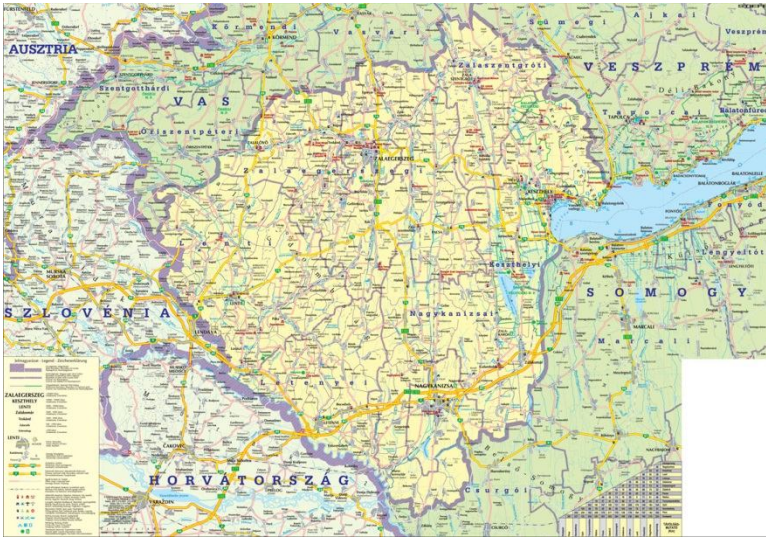

Választható kivitel: *standard*

Standard kivitel: megyetérkép járáshatárokkal

A legáltalánosabban használható megye járástérkép, a megye valamennyi **településének alaprajzával**, a **települések határaival**, domborzati árnyékolással, teljes vízrajzzal.

A megye összes járása azonos színű.

Teljes úthálózat (a legfontosabb földutak is), igény esetén kilométer-távolságok feltüntetésével.

Vasúthálózat, folyami és tavi kikötők, repülőterek.

A fontosabb **láttnivalók**, műemlékek, templomok **piktogrammal** jelezve.